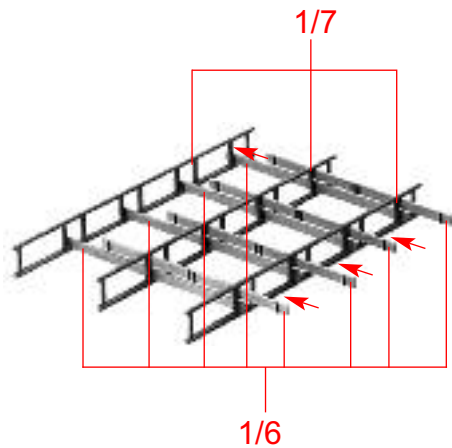

2

A

B

C

D

E

F

G

2 x 4/1

H

2 x 4/4

I

2 x 4/3

J

4/3

K

4/3