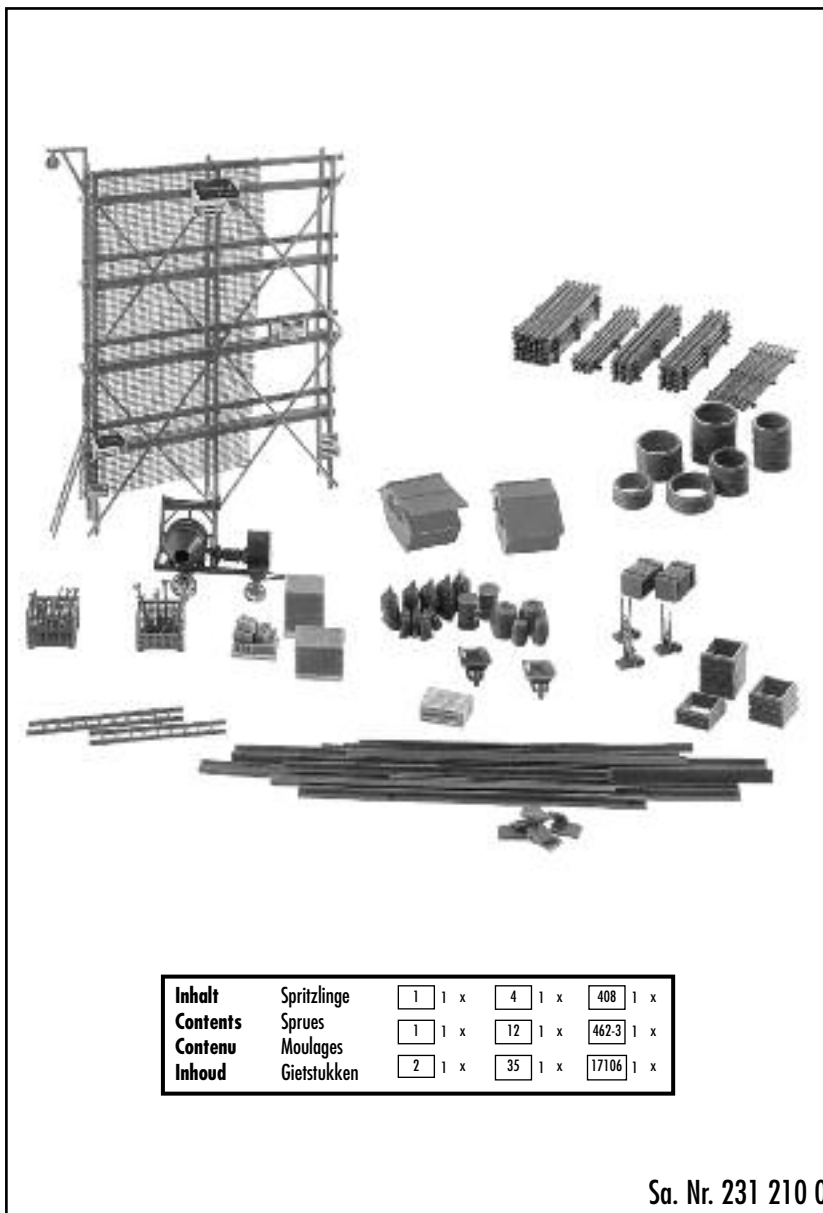

Inhalt	Spritzlinge	1	1	x	4	1	x	408	1	x
Contents	Sprues	1	1	x	12	1	x	462-3	1	x
Contenu	Moulages									
Inhoud	Gietsukken	2	1	x	35	1	x	17106	1	x

Sa. Nr. 231 210 0